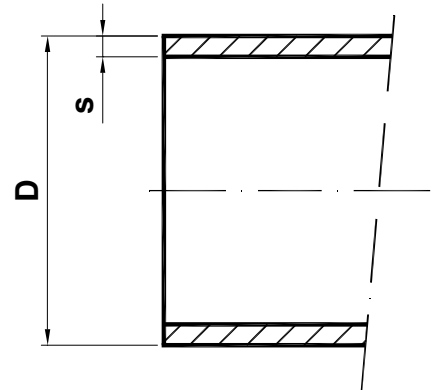

YOUR POLYMER SPRING EXPERTS

Durel - Verschlussstopfen
Durel – Vent plugs
 für Geländerrohre – for railing pipes

NO 20980

Kennzeichen
mark

Nenngröße
size

Bezeichnung eines Verschlussstopfens für Geländerrohre mit
 D = 26,9 mm:
Durel – Verschlussstopfen 26 NO 20980

Designation of a vent plug for railing pipes with
 D = 26,9 mm:
Durel – Vent plug 26 NO 20980

Nenngröße size	Rohr pipe D x s	Abmessungen – dimensions (mm)				Stückgewicht unit weight kg
		d ₁	d ₂	d ₃	d ₄	
26	26,9 x 3,25	26,9	22,9	16,9	0,019	
33	33,7 x 3,25	33,7	29,7	23,7	0,025	
42	42,4 x 3,25	42,4	38,4	32,4	0,043	
48	48,3 x 3,25	48,3	44,3	38,3	0,050	

Werkstoff: Styrokautschuk 75° shore

Material: Styrene caoutchouc 75° shore