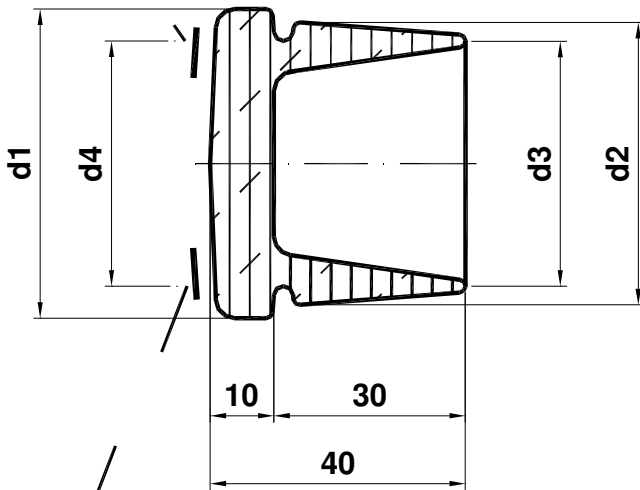

YOUR POLYMER SPRING EXPERTS

Durel - Verschlussstopfen
Durel – Vent plugs
 für Geländerrohre – for railing pipes

NO 20980

Kennzeichen
mark

Nenngröße
size

Bezeichnung eines Verschlussstopfens für Geländerrohre mit
 D = 26,9 mm:
Durel – Verschlussstopfen 26 NO 20980

Designation of a vent plug for railing pipes with
 D = 26,9 mm:
Durel – Vent plug 26 NO 20980

Nenngröße size	Rohr pipe D x s	Abmessungen – dimensions (mm)				Stückgewicht unit weight kg
		d ₁	d ₂	d ₃	d ₄	
26	26,9 x 3,25	26,9	22,9	16,9	0,019	
33	33,7 x 3,25	33,7	29,7	23,7	0,025	
42	42,4 x 3,25	42,4	38,4	32,4	0,043	
48	48,3 x 3,25	48,3	44,3	38,3	0,050	

Werkstoff: Styrokautschuk 75° shore

Material: Styrene caoutchouc 75° shore